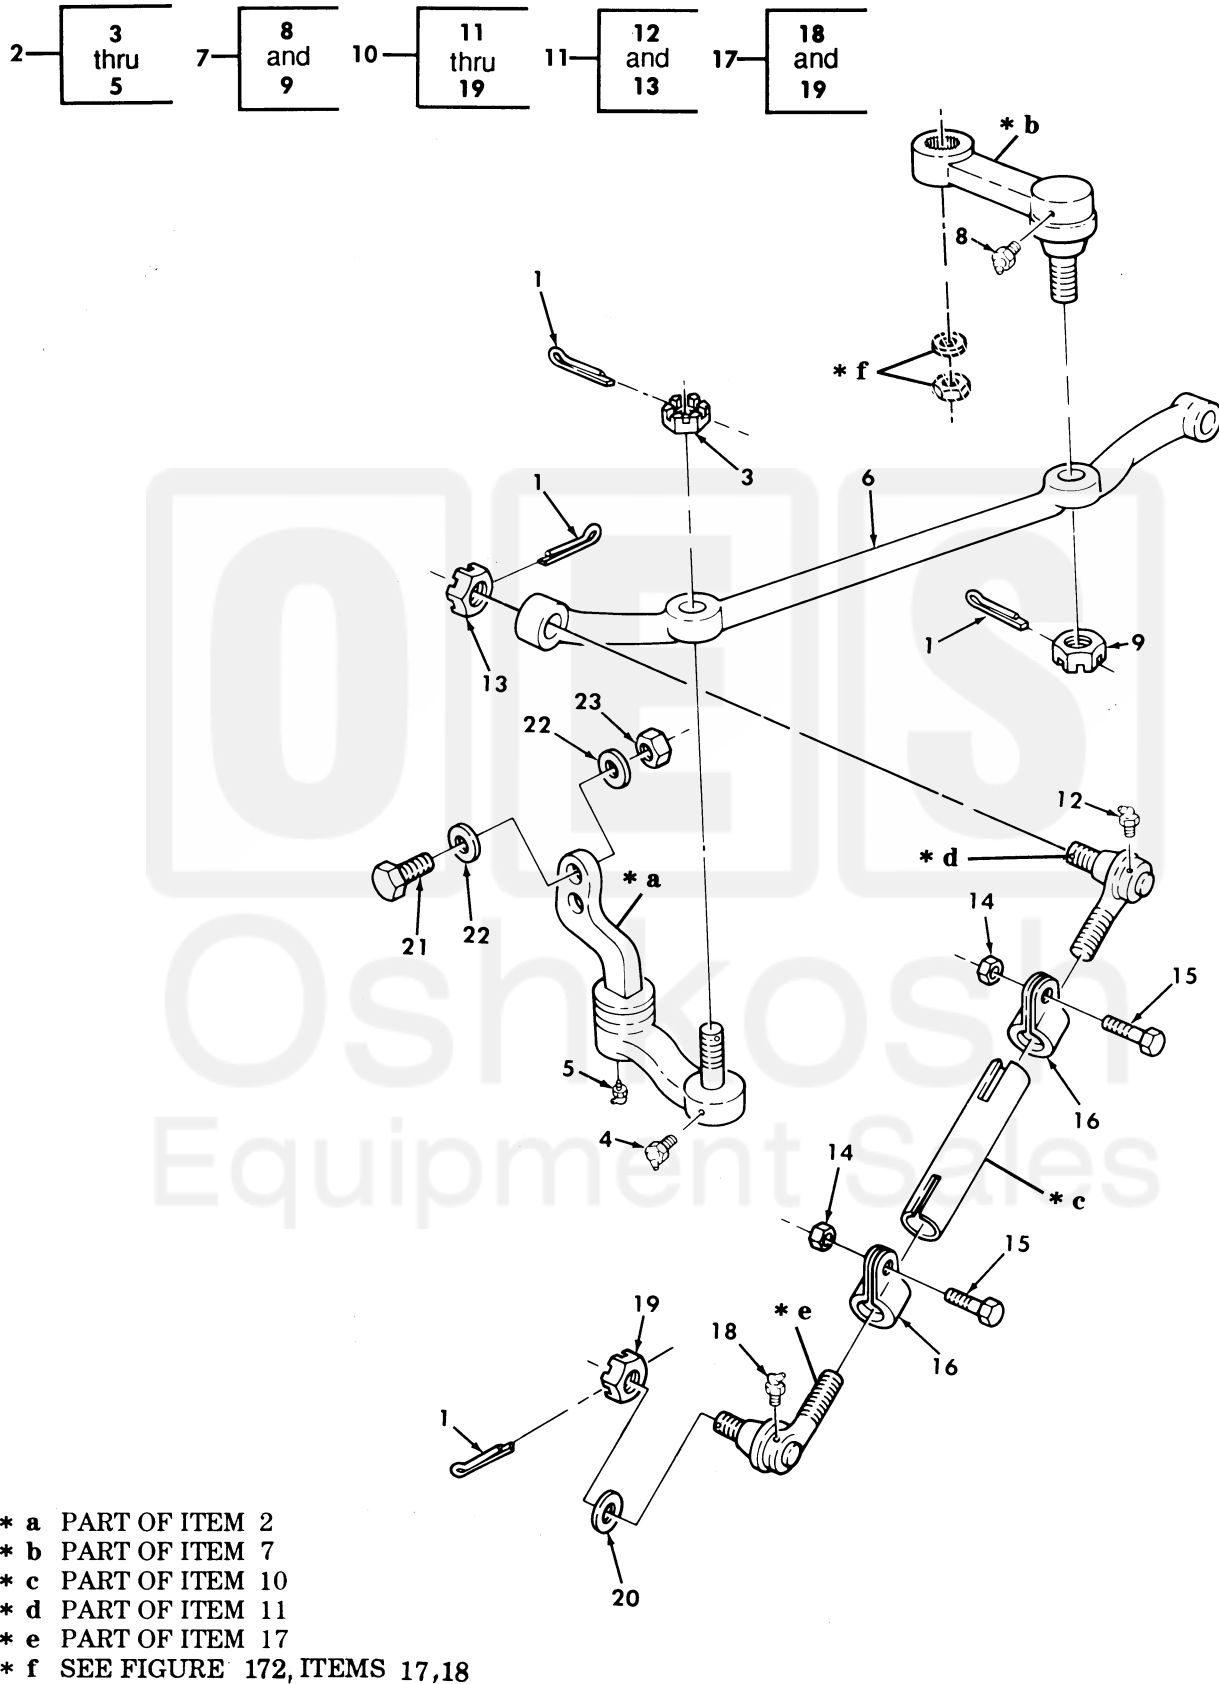

Section II.

TM 9-2320-280-24P-1

Figure 170. Steering Linkage.

SECTION II		TM9-2320-280-24P					
(1)	(2)	(3)	(4)	(5)	(6)	(7)	
ITEM NO	SMR CODE	NSN	CAGEC	PART NUMBER	DESCRIPTION AND USABLE ON CODES(UC)	QTY	
GROUP 1401 MECHANICAL STEERING GEAR ASSEMBLY							
FIG. 170 STEERING LINKAGE							
1	PAOZZ	5315000120123	24617	137195	PIN,COTTER 1.8 X 1-1/4.....	6	
2	PAOZZ	2530012491577	98349	L-20-MA-133-A-11	IDLER ARM,STEERING,.....	1	
					UC:AVY,A11,A13,A14,A15,A20,A24,A25,A26,A27,B16,B17,B18,HVY,H11,H13,H14,H15,H16,H17,H18,H20,H21,H24,H25,H26,H27,H28,MMM		
2	PAOZZ	2530014203839	34623	6004839	IDLER ARM,STEERING,.....	1	
					UC:BVY,B15,B20,B24,B25,C17,NNN		
3	PAOZZ	5310008507004	96906	MS35692-54	.NUT,PLAIN,SLOTTED,H 5/8-18.....	1	
4	PAOZZ	4730000504203	24617	9417901	.FITTING,LUBRICATION.....	1	
5	PAOZZ	4730000504205	7X677	9411030	.FITTING,LUBRICATION.....	1	
6	PAOZZ	2530011859651	19207	12338622	DRAG LINK,STEERING.....	1	
					UC:AVY,A11,A13,A14,A15,A20,A24,A25,A26,A27,B16,B17,B18,HVY,H11,H13,H14,H15,H16,H17,H18,H20,H21,H24,H25,H26,H27,H28,MMM		
6	PAOZZ	2530014203837	34623	6003868	DRAG LINK,STEERING.....	1	
					UC:BVY,B15,B20,B24,B25,C17,NNN		
7	PAOZZ	2530012528362	98349	L-20-MA-132-A-11	ARM,STEERING GEAR.....	1	
					UC:AVY,A11,A13,A14,A15,A20,A24,A25,A26,A27,B16,B17,B18,HVY,H11,H13,H14,H15,H16,H17,H18,H20,H21,H24,H25,H26,H27,H28,MMM		
7	PAOZZ	2530014205180	34623	6004838	ARM,STEERING GEAR.....	1	
					UC:BVY,B15,B20,B24,B25,C17,NNN		
8	PAOZZ	4730000504203	96906	MS15001-1	.FITTING,LUBRICATION.....	1	
9	PAOZZ	5310008507004	96906	MS35692-54	.NUT,PLAIN,SLOTTED,H 5/8-18.....	1	
10	PAOZZ	2530011942049	98349	L-18-VT-5276-B-1	TIE ROD,STEERING L.H. AND R.H.....	2	
					UC:AVY,A11,A13,A14,A15,A20,A24,A25,A26,A27,B16,B17,B18,HVY,H11,H13,H14,H15,H16,H17,H18,H20,H21,H24,H25,H26,H27,H28,MMM		
10	PAOZZ	2530014212563	34623	06005119	TIE ROD,STEERING.....	2	
					UC:BVY,B15,B20,B24,B25,C17,NNN		
11	PAOZZ	2530011892195	98349	L-18-SV-5151-C-1	.TIE ROD END,STEERIN R.H.....	1	
					2		
12	PAOZZ	4730000504205	96906	MS15001-3	..FITTING,LUBRICATION R.H.....	1	
13	PAOZZ	5310008507004	96906	MS35692-54	..NUT,PLAIN,SLOTTED,H 5/8-18.....	1	
14	PAOZZ	5310002416659	96906	MS51943-37	.NUT,SELF-LOCKING,HE 7/16-14.....	2	
15	PAOZZ	5305012117478	7X677	9419079	.SCREW,CAP,HEXAGON H 7/16-14 X 1.75	2	
16	PAOZZ	5340011918161	98349	L-18-CPS-5-A-10	.CLAMP,LOOP L.H.....	2	
17	PAOZZ	2530011972160	98349	L-18-SV-5150-C-1	.TIE ROD END,STEERIN L.H.....	1	
					2		
18	PAOZZ	4730000504205	96906	MS15001-3	..FITTING,LUBRICATION L.H.....	1	
19	PAOZZ	5310008507004	96906	MS35692-54	..NUT,PLAIN,SLOTTED,H 5/8-18.....	1	
20	PAOZZ	5310011517347	24617	2436167	WASHER,FLAT 5/8.....	2	
21	PAOZZ	5305007813930	80204	B1821BH038C475N	SCREW,CAP,HEXAGON H 7/16-14 X 4.75.	2	
22	PAOZZ	5310008094061	96906	MS27183-15	WASHER,FLAT 7/16.....	4	